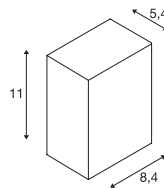

232435 633

BIG QUAD  
WL

QUAD  
WL

⚙️

- ⚡
- 💧 IP 44
- 🔨 IK 05
- 🔄 110°
- 🕒 30 000 Hours
- 🔄 LED

⚙️

- ⚡
- 💧 IP 44
- 🔄 90°
- 🕒 30 000 Hours

100-277 V ~ 50/60 Hz | 350 mA  
 Systemvermogen: 4,5 W  
 Materiaal: aluminium/glas