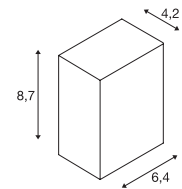

232435 633

BIG QUAD  
WL

QUAD  
WL

⚙️

- ⚡
- 💧 IP 44
- 🔨 IK 05
- 🔄 110°
- 🕒 30 000 Hours
- 🔄 LED

⚙️

- ⚡
- 💧 IP 44
- 🔄 90°
- 🕒 30 000 Hours

100-277 V ~ 50/60 Hz | 350 mA  
 Systemvermogen: 4,5 W  
 Materiaal: aluminium/glas